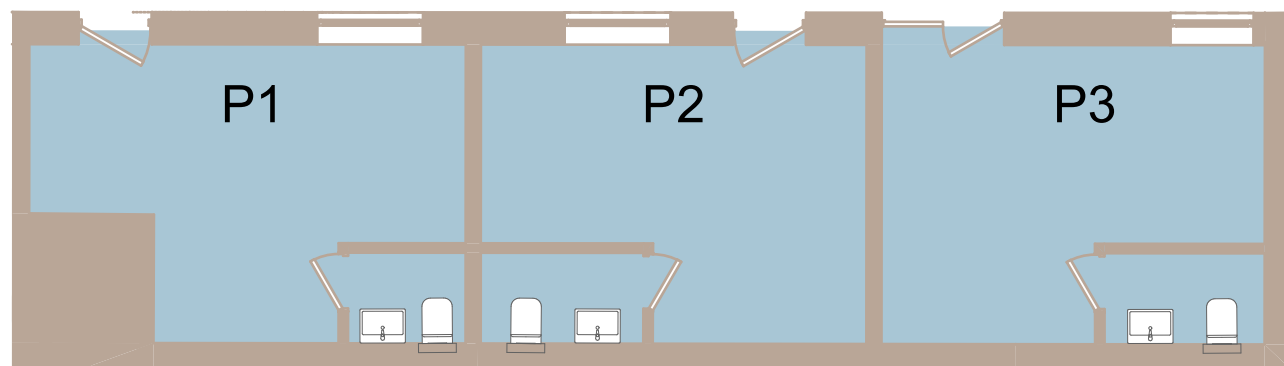

POSLOVNI PROSTOR 3

01	PISARNA P1	20,40 m ²
02	PISARNA P2	20,30 m ²
03	PISARNA P3	20,20 m ²
		60,90 m²

INFORMACIJE:

telefon: +386 41 571 008

Email: ales.svajger@reed.si