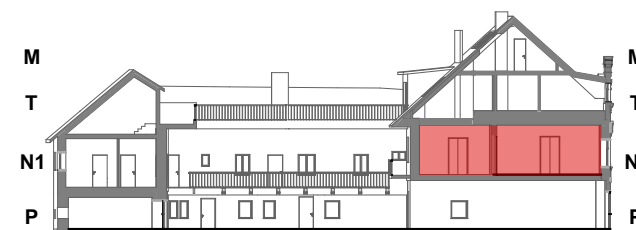

STANOVANJE 01

01 VHOD	16,44 m ²
02 SALON	31,92 m ²
03 KUHINJA	17,31 m ²
04 SHRAMBA	4,45 m ²
05 KOPALNICA	7,74 m ²
06 JEDILNICA	24,75 m ²
07 SPALNICA	37,33 m ²
08 BALKON	7,20 m ²
SKUPAJ STANOVANJE 01	147,14 m²