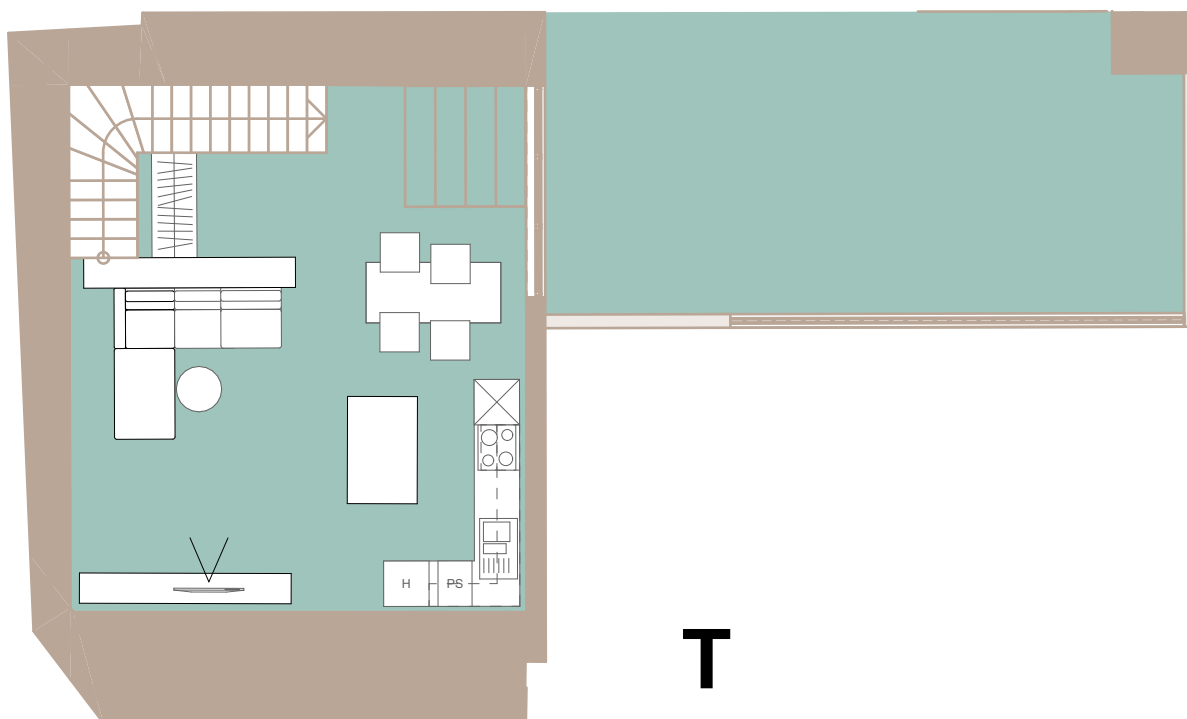

N1

T

STANOVANJE 03

01	HODNIK	15,80 m ²
02	KOPALNICA	5,90 m ²
03	SPALNICA	11,20 m ²
04	SOBA	7,70 m ²
		40,60 m²

05	DNEVNA SOBA	22,60 m ²
06	KUHINJA	9,30 m ²
07	JEDILNICA	11,60 m ²
08	TERASA	33,00 m ²
		76,50 m²

SKUPAJ STANOVANJE 03		117,10 m²
-----------------------------	--	-----------------------------